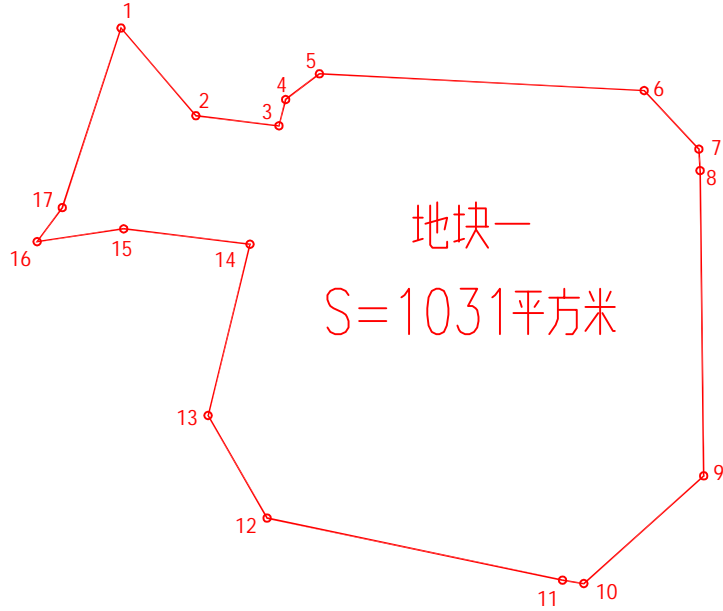

用地范围略图

比例尺1:500

福建省林业勘察设计院
测绘资质：乙级
证书编号：乙测资字35500177
发证机关：福建省自然资源厅

用地范围略图

福建省林业勘察设计院
测绘资质： 乙 级
证书编号： 乙测资字 35500177
发证机关： 福建省自然资源厅

用地范围略图

福建省林业勘察设计院
测绘资质：乙级
证书编号：乙测资字35500177
发证机关：福建省自然资源厅