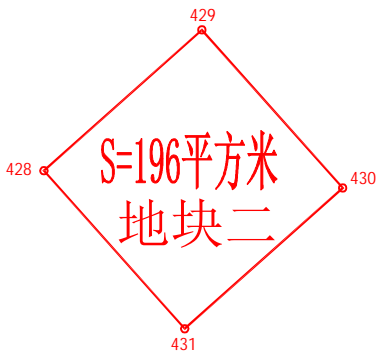

用地范围略图

比例尺1:500

福建省林业勘察设计院
测绘资质：乙级
证书编号：乙测资字35500177
发证机关：福建省自然资源厅

用地范围略图

福建省林业勘察设计院
测绘资质： 乙 级
证书编号： 乙测资字 35500177
发证机关： 福建省自然资源厅

用地范围略图

福建省林业勘察设计院
测绘资质：乙级
证书编号：乙测资字35500177
发证机关：福建省自然资源厅