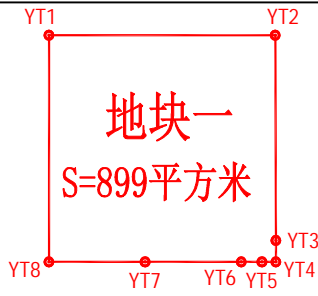

用地范围略图

比例尺1:500

福建省林业勘察设计院
测绘资质：乙级
证书编号：乙测资字35500177
发证机关：福建省自然资源厅

用地范围略图

福建省林业勘察设计院
测绘资质： 乙 级
证书编号： 乙测资字 35500177
发证机关： 福建省自然资源厅

用地范围略图

福建省林业勘察设计院
测绘资质：乙级
证书编号：乙测资字35500177
发证机关：福建省自然资源厅