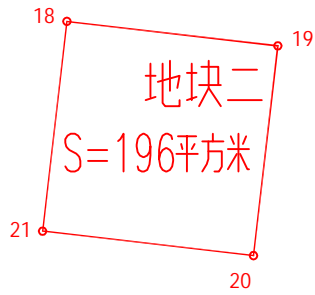

用地范围略图

比例尺1:500

福建省林业勘察设计院
测绘资质：乙级
证书编号：乙测资字35500177
发证机关：福建省自然资源厅

用地范围略图

福建省林业勘察设计院
测绘资质： 乙 级
证书编号： 乙测资字 35500177
发证机关： 福建省自然资源厅

用地范围略图

福建省林业勘察设计院
测绘资质：乙级
证书编号：乙测资字35500177
发证机关：福建省自然资源厅